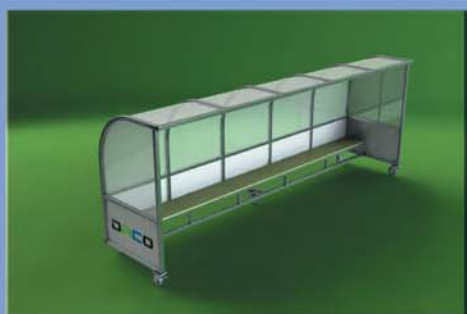

BANDY

DACO Bandysarg 192m
Lågfriktionsplast som belag och i över- och underkant
Integrerat stöd
Står stadigt, svår att välta

Bandysarg alu. 192m,
Gummi i över- och underkant

Målbur alu. med stålstöd

Nät- vitt polyester 30mm maska

Droppnät- vitt polyester 30mm maska

Bollkorg till bandybur

Kombinerat sekretariat-/ utvisningsbås
2+3+2m.

Skjutdörrar framför sekretariat

Dubbla bänkar i utvisningsdel

Bord i sekretariat

På hjul för enkel förflyttning

Stomme av aluminium,

Polykarbonatglas och laminat i undre del.

Finns även som separata enheter och anpassade utföranden:

Sekretariat

Spelarbås

Utvisningsbås